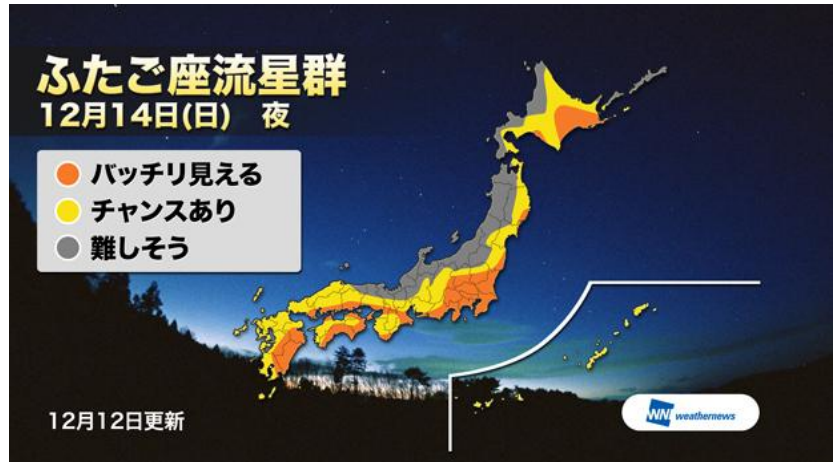

2014年12月12日

**総選挙の夜は“ふたご座流星群”、「SOLiVE24」で全国7カ所から生中継  
流星が流れて3分以内にスマホに動画を届けるサービス登録受付中  
～太平洋側で絶好の観測チャンス！好条件なら1時間に50個観測も～**

株式会社ウェザーニューズ（本社：千葉市美浜区、代表取締役社長：草開千仁）は、12月14日（日）に観測のピークを迎える三大流星群の一つ“ふたご座流星群”をお楽しみいただくため、流星が流れてから3分以内に動画をスマホへお届けするサービス“流星キャッチャー”の事前登録の受付を開始するとともに、当日の天気傾向を発表しました。14日（日）は冬型の気圧配置で太平洋側は絶好の観測チャンスとなります。日本海側や沖縄では雲が多い予想ですが、雲の切れ間を狙えば流星観測のチャンスがありそうです。また、14日（日）20時より、24時間ライブ放送番組「SOLiVE24」にて全国7カ所から流星の同時中継を行い、視聴者にリアルタイムに流星の動画をお届けします。流星動画はYouTubeやニコニコ生放送でも配信する予定です。ウェザーニューズでは、全国の皆様と一緒に天体ショーを楽しむため、気象面のサポートだけでなく、天体観測をライブ中継で楽しむコンテンツや、観測に役立つきめ細かい情報を提供していきます。当日は寒気の影響で全国的に冷え込むため、外で流星観測をする方は最新の気象情報をご確認の上、万全の防寒対策をしてお楽しみください。

“流星キャッチャー”の登録はこちら	“ふたご流星群”の最新情報はこちら	
スマホアプリ「ウェザーニューズタッチ」をダウンロード後、『スマートアラーム』または『星空 Ch.』にアクセス	インターネットサイト特設ページ “ふたご座流星群 2014” <a href="http://weathernews.jp/gemini/">http://weathernews.jp/gemini/</a>	スマホ用 web サイト “ふたご座流星群” <a href="http://weathernews.jp/s/star/gemini/">http://weathernews.jp/s/star/gemini/</a>

◆ 流星の動画をスマホにお届け！“流星キャッチャー”登録受付中

“流星キャッチャー”は、“ふたご座流星群”の観測のピークとなる14日（日）20時～23時に流星が観測された際、3分以内に流星動画を配信するサービスです。24時間ライブ放送番組「SOLiVE24」で放送される全国7カ所からの流星のリアルタイム動画を、インターネットで番組に参加している方とスタッフが一緒に見守り、参加者からの「流れた！」の声などをもとに、スタッフが動画を編集し、流れてから3分以内に事前に登録している方のスマホにお届けします。“流星キャッチャー”を受け取るエリアは“全国”と“現在地”から選択できます。“全国”に設定しておく、ご自分のいる場所の天気があまり良くない場合も、お手元のスマホで全国から届く流星動画を楽しむことができます。今回、冬型の気圧配置の影響で観測が難しい日本海側の方は、“全国”に設定しておくのがおすすめです。

#### ◆ 12月14日（日）の天気は？

“ふたご座流星群”は14日（日）18時頃から見え始め、21時頃が出現のピークになります。その後も15日（月）の早朝までは観測を楽しめます。当日夜は、太平洋側は晴れて、流星観測をバッチリ楽しめそうです。一方、冬型の気圧配置の影響で日本海側は雨や雪が降り、流星観測は難しい予想です。また、東海や西日本の一部

地域、沖縄などには、雲が流れ込むことがあります。雲の切れ間を狙えば流星を見られるチャンスは十分にありそうです。夜は各地で冷え込むので、しっかり防寒対策をしてください。