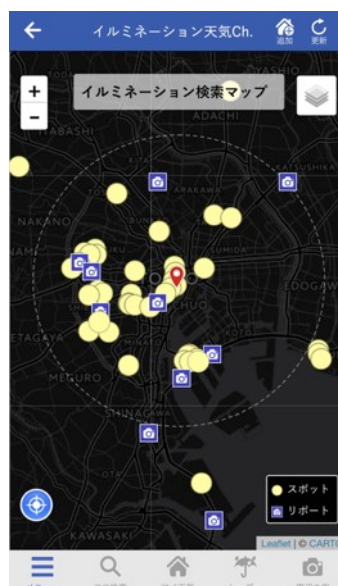

## クリスマスシーズン到来！アプリ「ウェザーニュースタッチ」でスポット情報を公開 フォトジェニックなイルミスポットを「イルミネーション天気 Ch.」で簡単検索 ～思い立ったらすぐ行ける！名所から穴場まで、約 24,000 枚の写真投稿からチェック～

株式会社ウェザーニューズ(本社:千葉県美浜区、代表取締役社長:草開千仁)は、クリスマスシーズンに向けて、スマホアプリ「ウェザーニュースタッチ」で「イルミネーション天気 Ch.」をオープンし、全国 300 か所のイルミネーション情報の提供を開始しました。「イルミネーション天気 Ch.」内の『イルミネーションスポット検索』には、“マップで検索”“エリアから検索”“日付で検索”“キーワードで検索”の 4 つの検索方法があり、あなたにぴったりの名所を見つけることができます。中でも、今年新たに追加した“マップで検索”では、お勤め帰りやご旅行先など、思い立った時にすぐ行ける周辺の名所をマップで確認することができます。またマップ上には、今年全国のウェザーニューズ会員から届いた最新のイルミ写真と合わせて、昨年届いた約 24,000 枚のイルミ写真をランダムで掲載しています。誰もが知っている名所から地元の穴場まで、様々なスポットの様子が写真で収められているので、フォトジェニックなスポットを探すのにも役立ちます。名所ごとのスポット情報では、現地の詳しい天気と合わせて、今年の見所や点灯時間、アクセス方法などを確認できるので、恋人とのデートや友人・家族とのお出かけなど、シチュエーションに合わせてスポットをお選びいただけます。このほか、スマホでキレイに撮影するコツなど役立つ情報が満載です。寒い冬の夜だからこそ堪能できる、美しいイルミネーションをお楽しみください。

本プレスリリースの素材ダウンロードはこちら	『イルミネーションスポット検索』のご利用はこちら	
ウェブ版プレスリリース 「イルミネーション天気 Ch.」 <a href="https://jp.weathernews.com/news/20173/">https://jp.weathernews.com/news/20173/</a>	スマホアプリ「ウェザーニュースタッチ」を ダウンロード後 「イルミネーション天気 Ch.」からアクセス	ウェザーニューズウェブサイト 「イルミネーション天気 Ch.」からアクセス <a href="https://weathernews.jp/s/illum/">https://weathernews.jp/s/illum/</a>

### ◆あなたにぴったりのイルミスポットが見つかる！『イルミネーションスポット検索』

スマホアプリ「ウェザーニュースタッチ」の「イルミネーション天気 Ch.」にて、全国 300 か所のイルミネーションスポット情報を公開しました。『イルミネーションスポット検索』では、“マップで検索”“エリアから検索”“日付で検索”“キーワードで検索”の 4 つの検索方法があります。

#### <フォトジェニックな穴場スポットが見つかるかも!? “マップで検索”>

今年新たに追加した“マップで検索”では、GPS 機能を利用し、自分が今いる場所から近いイルミスポットをマップで確認することができます。思い立った時にすぐ行けるスポットを探せるので、お勤め帰りやご旅行先での検索におすすめです。

またマップ上には、今年全国のウェザーニューズ会員から届いた最新のイルミ写真と合わせて、昨年届いた約 24,000 枚のイルミ写真をランダムで掲載しています。全