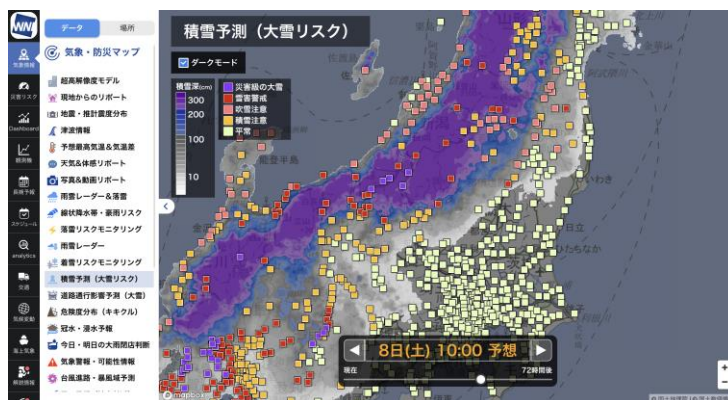

PC版では拠点に設置したカメラ映像をマップや一覧で確認できる

アプリではカメラ映像がリスト化され
出先でも閲覧できる

◆気象リスクのアラート通知と併用して適切なタイミングでの監視を支援

本サービスの大きな特長として、ライブカメラ映像は法人向け気象情報サービス「ウェザーニュース for business」のパソコン専用ウェブサイトやアプリから閲覧できるため、拠点ごとのピンポイントな天気予報や落雷、河川水位、台風や大雪リスク、雨雲レーダーなど、様々な気象予測データと一緒に確認することができます。さらに、気温・湿度・気圧・雨量・風向・風速・照度の7つの気象要素を1分ごとに観測できる高性能気象IoTセンサー「ソラテナ Pro」とも連携しており、現場の観測データを取得することも可能です。

また、「ウェザーニュース for business」と「ソラテナ Pro」は気象リスクが高まった際に、事前に設定した条件に基づいてスマホのプッシュ通

法人向け「ソラカメ」はストリーミング再生に対応

知を受け取ることができ、そのタイミングで映像を確認することで、現場の状況を的確に把握することが可能です。これにより、迅速な意思決定を支援するとともに、業務の効率化や負担の軽減に貢献します。

なお法人向け「ソラカメ」はストリーミング再生に対応しており、映像は 7 日間保存されるため、1 週間前の被害状況や気象変化の様子を振り返ることができます。映像は非公開となっており、企業や自治体の担当者のみ複数人で共有することができます。

企業や自治体専用のライブカメラになるため、様々な用途でご利用いただけます。例えば、落雷や大雨、台風接近時の拠点の状況を複数人でリアルタイムに監視することで、迅速な安全確認を可能にします。また、例えば、農業従事者の場合は遠隔地から作物の成長や天候の影響を監視できます。電力事業者ではソーラーパネルへの積雪をモニタリングすることで、パネルの破損や発電量への影響を把握することができます。さらに、保険会社では降雹や浸水などの被害の記録にもお使いいただけます。

全国の拠点の積雪予測をマップで視覚的に確認できる

「ウェザーニュース for business」は、拠点の防災や BCP 対策、工場やビルの施設管理、工事現場での作業判断や作業員の働き方改革、花火大会やイルミネーションなどのイベント運営など、様々な市場のニーズに対応します。スタッフ間の情報の一本化や、プッシュ通知の活用によって、見逃しの減少や対応スピードの迅速化が期待できます。

拠点ごとの天気予報や雨雲レーダー、落雷、停電リスク、台風の進路予測、河川水位、冠水・浸水予報、避難情報、店舗の閉店判断など、様々な気象情報を提供しています。一般の有料会員向けのメニューもご利用いただけるので、雨雲レーダーや台風進路予測のほか、雨雲アラームなどのプッシュ通知機能もあわせてご活用ください。