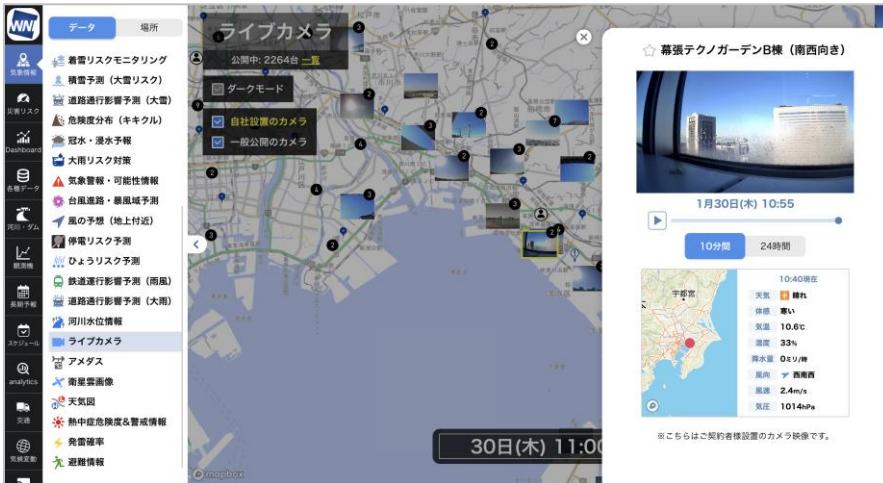

なお、当社のクラウドカメラレンタルサービスは株式会社ソラコム(※2)のクラウドカメラサービス「ソラカメ」を使用しています。

| | |
|---|---|
| サービスサイトはこちらから | お問い合わせはこちらから |
| https://biz.weathernews.jp/wfb/ | https://biz.weathernews.jp/contact/ |

WN for business

企業・自治体向け
クラウドカメラサービスの提供開始

- リアルタイム映像見放題
- 過去1週間の振り返り機能(1分毎)

小型 防水防塵 簡単設置 Wi-Fi 夜景OK 保証有り

・初期費用無し
・カメラが故障した場合は代替機を無償送付
・レンタル利用のみとなります。
・ウェザーニュース for business、ソラテナProサービスのオプションサービス

◆企業・自治体向けクラウドカメラサービスを開発

当社は株式会社ソラコム(本社:東京都港区、代表取締役社長:玉川 憲)と連携し、2024年3月から「ソラカメ」を活用しており、予報精度 No.1(※3)の「ウェザーニュース」アプリのユーザーのベランダや庭、山小屋やスキー場などに設置いただくことで、全国規模のライブカメラネットワークを展開しています。ライブカメラ映像はウェザーニュースの予報センターが毎日確認して、天気の実況把握や予報精度の向上に役立っています。

一方、当社では法人向けの気象情報「ウェザーニュース for business」の気象予測データや高性能気象IoTセンサー「ソラテナ Pro」の観測データを安全対策などにご活用いただいておりますが、ご利用中のお客様から敷地内にライブカメラを設置したいという声が寄せられました。背景には工場周辺への落雷や農作物の状態、路面への積雪状況など、拠点周辺の気象変化や被害状況を遠隔監視したいというニーズがありました。そこで、これまでは天気の実況把握や予報精度の向上のために展開していた「ソラカメ」を法人向けにバージョンアップし、本日よりサービスを開始しました。

PC版では拠点に設置したカメラ映像をマップや一覧で確認できる

アプリではカメラ映像がリスト化され
出先でも閲覧できる

◆気象リスクのアラート通知と併用して適切なタイミングでの監視を支援

本サービスの大きな特長として、ライブカメラ映像は法人向け気象情報サービス「ウェザーニュース for business」のパソコン専用ウェブサイトやアプリから閲覧できるため、拠点ごとのピンポイントな天気予報や落雷、河川水位、台風や大雪リスク、雨雲レーダーなど、様々な気象予測データと一緒に確認することができます。さらに、気温・湿度・気圧・雨量・風向・風速・照度の7つの気象要素を1分ごとに観測できる高性能気象IoTセンサー「ソラテナ Pro」とも連携しており、現場の観測データを取得することも可能です。